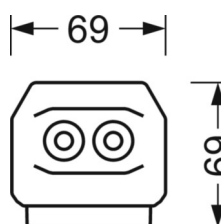

прибородержатель IP 64 - Individual.Lens.Optic - прямой, очень широко направленный свет - без видимых стыков

Ламподержатель из оцинкованного стального профиля; слой цинка в сочетании с лаком на полиэфирной смоле хорошо защищает от коррозии; крепление без инструментов, с помощью встроенных нажимных затворов, защита от кражи. Встроенные пластиковые торцы с уплотнительными краями и одно замкнутое уплотнение вокруг, для несущей шины классов защиты до IP64. Цвет корпуса белый стандартный для электротехники RAL 9016; Прямой, очень широко направленный свет, распространяющийся через линзу «Individual.Lens.Optic» из пластика ПММА. Оптика отдельных линз с прозрачным уплотнением делает сборку и установку предельно удобными, а плоскость легко чистится. Тройные ряды из отдельных линз и лампо-/прибородержатели, идеально согласованные между собой, обеспечивают цельный вид без стыков и неравномерностей. Подключение к электросети через штатную 3-полюсную штекерную деталь для быстрой сборки, со свободным выбором фаз. Встроенный механизм для правильной сборки для быстрого контакта. Сменные блоки, позволяющие легко модернизировать освещение, существенно продлевают срок службы всей осветительной установки.

параметры

номер заказа	19482004100
код EAN	4020863399208
номер таможенного тарифа	94051190
Знак прохождения контроля	IP 64, класс защиты I, ENEC10 VDE, F, D, HACCP DIN10500/Food/IFS-пригодность для применения/BRC, Indoor, CE
Степень ударопрочности IK	IK03 (-20°C bis 35°C)
Температура окружения	ta -20°C в 35°C
Гарантийный срок	5 лет
Государственные программы поддержки	BEG - государственные субсидии для энергосберегающих зданий (действительна только для Германии)

электротехника