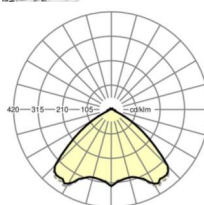

параметры

номер заказа	19482004100
код EAN	4020863399208
номер таможенного тарифа	94051190
Знак прохождения контроля	IP 64, класс защиты I, ENEC10 VDE, F, D, HACCP DIN10500/Food/IFS-пригодность для применения/BRC, Indoor, CE
Степень ударопрочности IK	IK03 (-20°C bis 35°C)
Температура окружения	ta -20°C в 35°C
Гарантийный срок	5 лет
Государственные программы поддержки	BEG - государственные субсидии для энергосберегающих зданий (действительна только для Германии)

электротехника

Балласт	Электронный драйвер (1 штука)
Мощность системы	53W
сетевое напряжение	230V/50Hz
класс энергосбережения/Источник света	E

Оптика

Оснастка	LED, цветопередача/оттенок света CRI ≥ 80 / 3000K
Допуск для координаты цветности (MacAdam)	3SDCM
Фотобиологическая безопасность (светильник)	RG1
Номинальный световой поток	7663lm
Срок службы LED	50000h L80/B10 (Tq 35°C)
светоотдача светильников	144lm/W
Угол излучения	105° (C0) / 105° (C90)
UGR поп./вдоль	22.9 / 23.3

DEEP-LINK

<https://www.regiolux.de/ru/article/19482004100>

Ссылка	LED 8000lm 830
ηLB	100 %
Φ ↓/↑	98 % / 2 %
UGR поп./вдоль	22.9 / 23.3